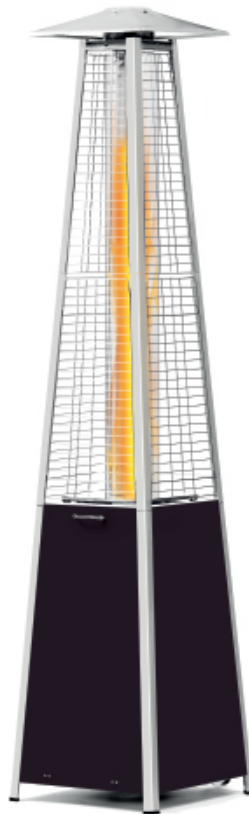

## Terrasverwarmer piramide

272404

Vermogen en verbruik variëren op basis van de gasdruk die in verschillende landen is toegestaan.

Verwarming via een echte vlam in glazen buis, sfeer verhogend. Behuizing uit aluminium met zwart metalen zijpanelen en kwarts glazen buis. De gasfles past in de behuizing. Inclusief elektrische ontsteking, gas slang en drukregelaar. Met omvalbeveiliging. Geschikt voor propaan- of butaangas.

### Specificaties

Assemblage vereist	: Ja
Gasvermogen (kWh)	: 11.2
Gebruiksgebied	: Buitenshuis
Verpakt per	: 1
Verpakkingstype	: Doos
Lengte (mm)	: 500
Breedte (mm)	: 500
Hoogte (mm)	: 2220
Measurements	: 500x500x(H)2220

### Transportspecificaties

EAN	: 8711369272404
Gross weight (kg)	: 26.889
Net weight (kg)	: 22.6
Intrastat code	: 73218100
Sales units per pallet	: 6