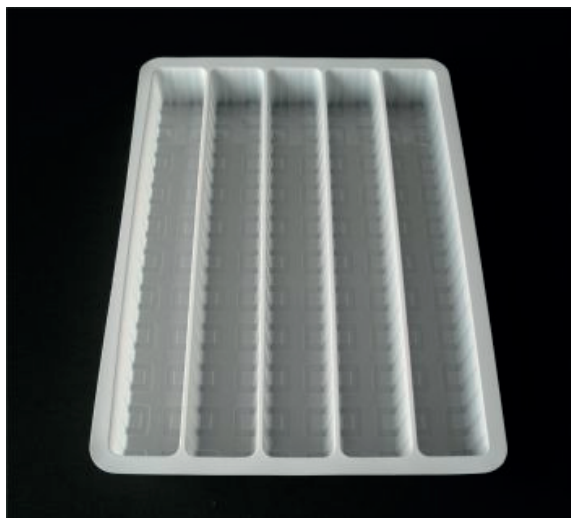

**VERPAKKINGEN**  
**HARDY**

## DW2

---

- 28 x 20 x 3 cm
- Inlegger voor saté
- per 700 st.
- per pallet 16 kartons

Verpakkingen Hardy  
Europark 127 zone 3.841  
3620 Lanaken, België

Tel : 012 45 69 12  
Fax : 012 45 48 11  
Mail : [info@verpakkingen-hardy.be](mailto:info@verpakkingen-hardy.be)