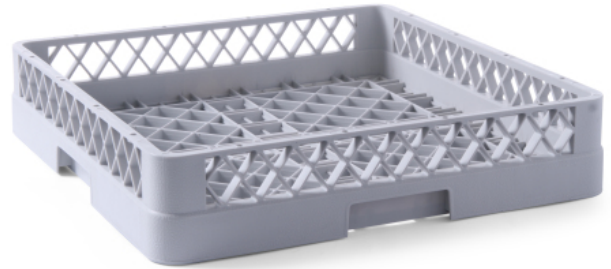

Vaatwaskorf universeel

877005

De structuur zorgt voor een maximale waterdoorstroming tussen de vaat in alle richtingen. Met grofmazige bodem.

Specificaties

Materialen	: PP (Polypropyleen)
Stapelbaar	: Nee
Inklapbaar	: Nee
Verpakt per	: 1
Verpakkingstype	: Sticker
Lengte (mm)	: 500
Breedte (mm)	: 500
Hoogte (mm)	: 100
Measurements	: 500x500x(H)100

Transportspecificaties

EAN	: 8711369312803
Gross weight (kg)	: 1.488
Net weight (kg)	: 1.488
Intrastat code	: 39241000
Export carton length (mm)	: 520
Export carton width (mm)	: 520
Export carton height (mm)	: 620
Quantity per export carton	: 6
Sales units per pallet	: 36